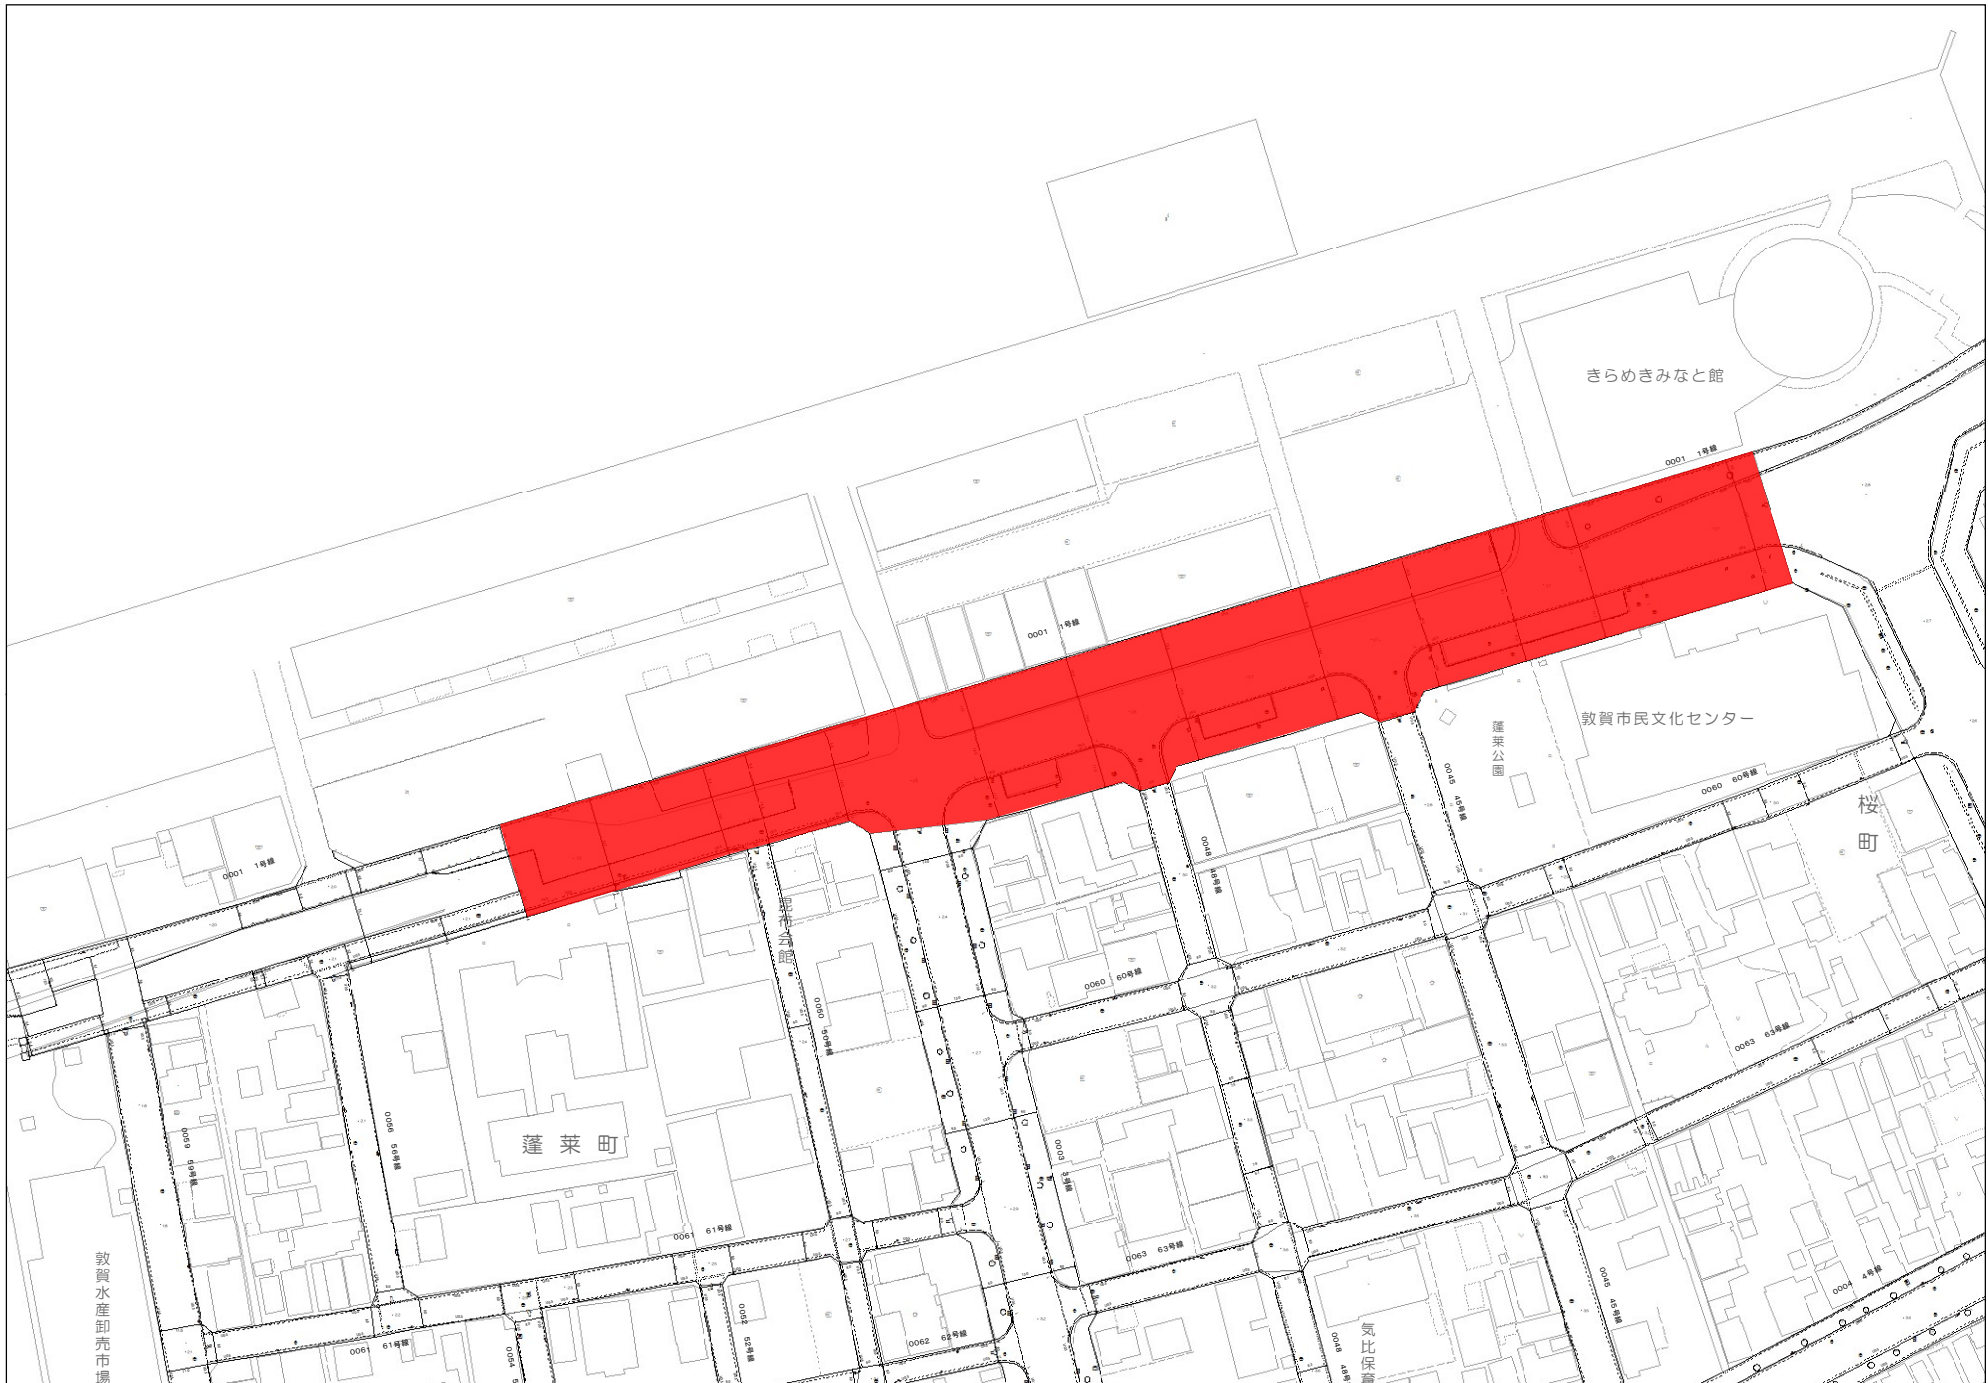

# 平面図

市道1号線

0 5 10 20メートル

1:2,000